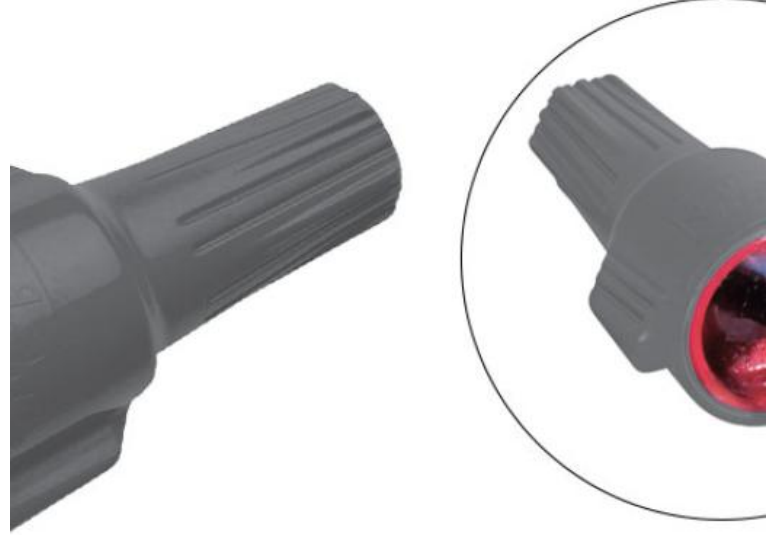

WC100

هايملل ةمواقم الة كلسل الة الصوم الة

ةيساس الة تازيمل

- ةبسنب صللاخلل نوكيليلس الة نم برسنة نام لكآتلل ةبوترلل ءة ةيامللل 100%
- طقف ءءاوة ءرم ءمءءسءة لءصوك ةممصم
- 600 V نيرايغم لل آقفو (UL) ل ءوي ةمظنم نم ءمءم وأ ءلءبم لل/ةبطرلل نكامل الة يء مءءءس الة 486G وءرألل ءطس قوف ءامءءءس الة
- ءولمم ك الة س الة ءاوءلل الة قيرط نع طبر ءالصوم مءءءءس الة ءلهس ءاقبس م
- ءطرفم ءيطةءة وأ يرارء ءامكنا لءءءءء الة لءاع طيرءب
- رءمءس م الة رءم الة نكامل الة يء مءءءءس الة بسناء الة ءمءءءس الة DBRY-6
- ءاءامءء الة: UL, cUL, FCC, CE, RCM, RoHS, ISED

ليغءءء الة ءافصاوم

- مءءءء الة: 3.5 مء
- مءم² 0.8 # 3: كلسل الة ساقم لءنءالءءء الة
- مءم² 3 # 1 ءم² 6 # 2: كلسل الة ساقم لءصق الةءءء الة

Copyright © 2024 Hunter Industries Inc. Hunter, the Hunter logo, and other marks are trademarks of Hunter Industries Inc., registered in the U.S. and certain other countries.