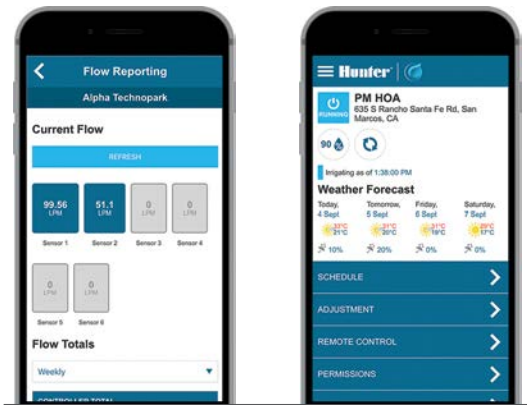

ניהול ופיקוח על בקרים מכל מקום

בקרims CENTRALUS

תקשורת	
דגם	תיאור
PC-WIFI	חיבור Wi-Fi Pro-C
WIFIKIT	חיבור Wi-Fi ל-ICC2
LANKIT	חיבור Ethernet (LAN) ל-ICC2
CELLKIT	קישוריות סלולרית ICC2 (נדרשת תוכנית שירות)
A2C-WIFI	חיבור Wi-Fi ל-ACC2
A2C-LAN	חיבור LAN (אתרנט) ל-ACC2
A2C-CELL-E	מודול קישוריות סלולרית (3G LTE) לבקרי ACC2
A2C-LTEM	קישוריות גלובלית ACC2 4G (נדרשת תוכנית שירות חודשית)
אביזרי תקשורת	
דגם	תיאור
ANT-EXT-KIT	ערכת הארכה אוניברסלית לאנטנה