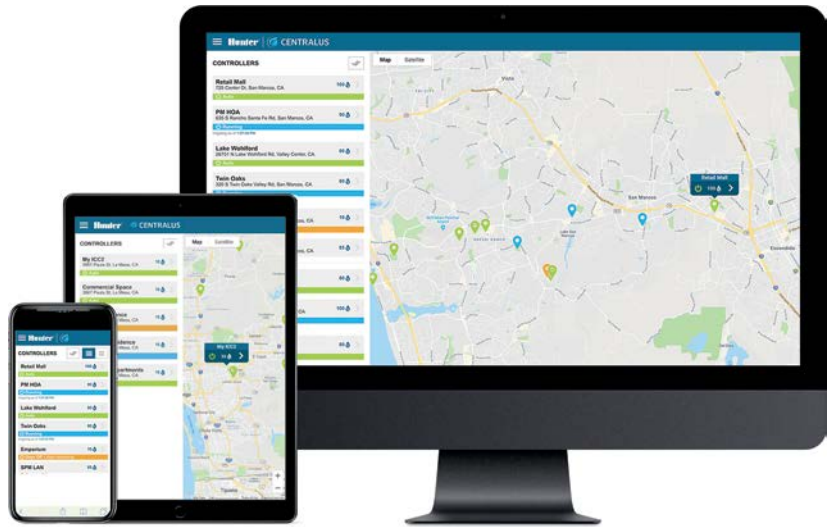

ידידותי לנייד

פלטפורמת ניהול ההשקיה Centralus הידידותית למכשיר הנייד מספקת תכונות בקרה וניטור מאובטחות ביותר, מקיפות ומבוססות ענן. הקישוריות מאפשרת לכם לצפות במצב של הבקר, לשנות הגדרות, לצפות בתחזיות, לחסוך במים ולקבל התראה מיידית על התראות מערכת חשובות.

ידידותי למשתמש

התוספת של גישה לאינטרנט מביאה בצורה חלקה את בקרי Pro-C, ACC2 ו-ICC2 מבוססי החוגה לעולם של בקרת השקיה מהדור הבא. ממסך הבית האינטואיטיבי של Centralus, עכשיו קל יותר מאי פעם להוסיף ניטור התראות, מידע על מיקום, הפעלה מרחוק והגדרת לוח זמנים לבקרי Pro-C, ACC2 ו-ICC2.

קל לשדרוג

כדי לשדרג לבקרת Centralus, הוסף מודול קישוריות פשוט: Ethernet (LAN), Wi-Fi או קישוריות סלולרית לבקר:

- Pro-C: PC-WIFI - CELLKIT (4G) או ICC2: WIFIKIT, LANKIT -
- ACC2: A2C -WIFI, A2C-LAN, A2C-LTEM (4G) -
- או A2C-CELL-E (3G בלבד)

תוכנת Centralus™ אפשר בקרי Pro-C, ACC2 ו-ICC2 עם טכנולוגיית הניהול של הדור הבא. למידע נוסף, בקר בכתובת centralus.hunterindustries.com

Smart WaterMark
מוכר ככלי לחיסכון אחראי במים, בשימוש עם חיישן Solar Sync