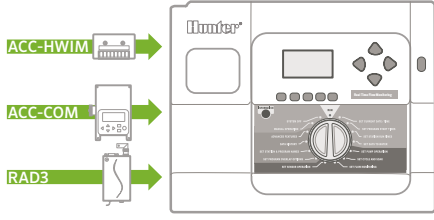

مكونات اتصال ACC ذات التعليق الحانطي

خيارات الاتصالات لواجهة ACC	
الموديل	الغرض
ACC-COM-HWR = وحدة سلكية/راديو*	دعم لخيارات الاتصال السلكية واللاسلكية
ACC-COM-LAN = وحدة إيثرنت*	دعم لبروتوكول TCP/IP في شبكات إيثرنت بالإضافة إلى مشاركة سلكية ولاسلكية مع وحدات تحكم محلية
ACC-COM-GPRS-E = وحدة بيانات GPRS الخلوية*	دعم لاتصال بيانات الهاتف المحمول عبر هاتف GPRS بالإضافة إلى مشاركة لاسلكية وسلكية مع وحدات التحكم المحلية

ملاحظة:

*دعم سلكي وراديو أيضاً

التركيبات الاختيارية بواسطة المستخدم (حدد بشكل منفصل)			
الموديل	الوصف	الغرض	
ACC-HWIM	وحدة الواجهة السلكية مطلوبة للاتصالات السلكية	توفير أطراف توصيل محمية من التدفق المفاجئ للتيار الكهربائي للتوصيلات السلكية	
RAD460INT	وحدة UHF لاسلكية (عالمية)، 440-480 ميغاهيرتز؛ استشر المصنع لنطاقات التردد العالمية الأخرى	وحدة UHF لاسلكية للاتصالات اللاسلكية، العالمية فقط (يجب توافر ترخيص وهوائي، الهوائي غير مرفق)	
APPBRKT2	حامل وحدة اتصالات للوحدات القاعدية البلاستيكية الجديدة (أبريل 2017)	حمل وحدات الاتصالات والملحقات في وحدة قاعدية بلاستيكية جديدة التصميم	
الموديل	الوصف	الخيارات	الغرض
IMMS-CCC	واجهة مركزية سلكية	لا شيء = 120 فولت تيار متردد (أمريكا الشمالية) E = 230 فولت تيار متردد (أوروبا/العالم) A = 230 فولت تيار متردد (أستراليا)	واجهة مركزية سلكية للتوصيل بالموقع عبر سلك مباشر (كابل GCBL)
*GCBL	m 30 = 100 m 90 = 300 m 150 = 500		كابل لجميع اتصالات IMMS السلكية

ملاحظة:

* كابل GCBL متوفر بزيادات قدرها 300 متر (حتى 1200 متر)