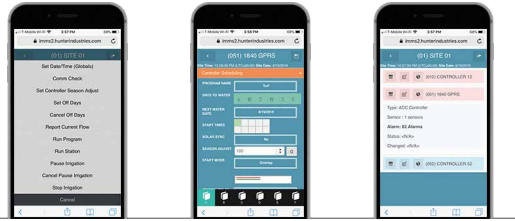

أضف بعدًا بصريًا إلى التحكم المركزي باستخدام رسومات خرائط الخلفية

## مواصفات التشغيل

- صلاحية للعمل مع معظم متصفحات الإنترنت الحديثة (Internet Explorer®) لم يعد مدعومًا وقد لا يعرض جمع الشاشات بشكل صحيح)
- اتصال إنترنت آمن للتطبيق المستضاف على الويب

## التركيبات الاختيارية بواسطة المستخدم

- مستشعرات طقس Solar Sync الذكية، مستشعر لكل وحدة تحكم
- حساسات تدفق تشمل Flow-Sync و WFS والحساسات المكافئة الأخرى

## خيارات الاتصال

- اتصال خلوي (LTE أو 3G، حسب الاتصال المستخدم)
- إيثرنت بمقياس اتصال RJ-45
- اتصالات مشتركة عبر موجات UHF اللاسلكية أو كابل سلكي
- كابل سلكي، 20 ملى أمبير عبر كابل GCBL

قم بمراقبة وحدات التحكم المزودة بنظام IMMS وتحكم بها من هاتفك الذكي