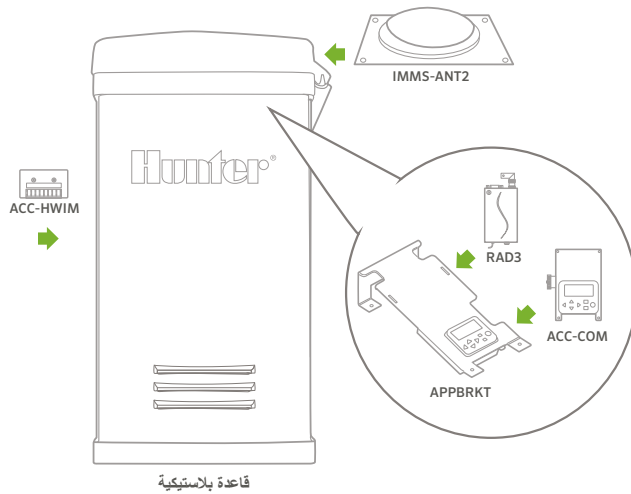

قاعدة بلاستيكية

مكونات اتصال وحدة ACC القاعدية البلاستيكية

خيارات الهوائي اللاسلكي (حدد بشكل منفصل)	
الموديل	الوصف
IMMS-ANT2	هوائي متعدد الاتجاهات يناسب غطاء وحدة ACC القاعدية البلاستيكية
IMMS-ANT3	هوائي متعدد الاتجاهات للتعليق بالحناط أو على عمود
IMMS-ANTYAGI3	هوائي اتجاهي عالي الكفاءة للتعليق على الحانط
RA5M	هوائي سارية متعدد الاتجاهات عالي الاكتساب للتعليق على السقف أو على عمود

Smart WaterMark
معروف كأداة مسؤولة عن توفير المياه عند استخدامه مع
مستشعر Solar Sync