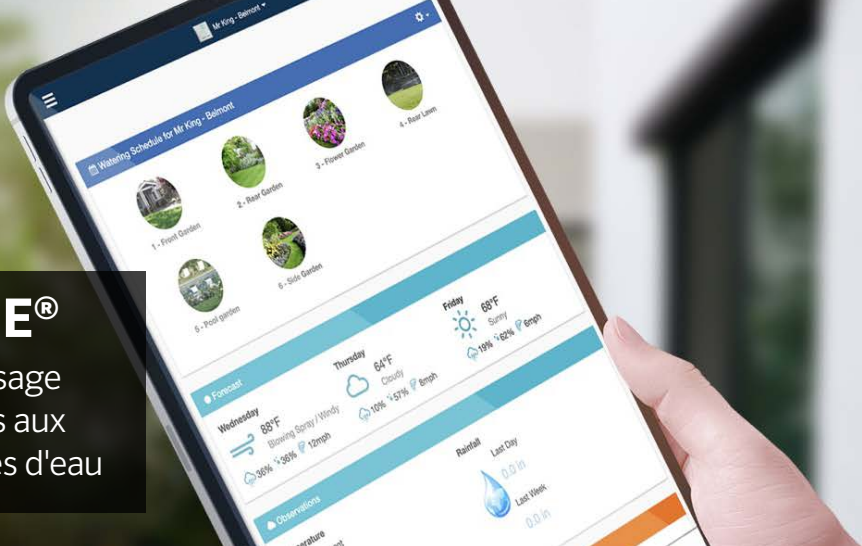

LOGICIEL HYDRAWISE®

Une gestion professionnelle de l'arrosage multi-site qui offre des outils inégalés aux prestataires et permet des économies d'eau

PRINCIPAUX AVANTAGES

Solution complète de gestion des prestataires

Le logiciel Hydrowise est la solution par excellence pour la gestion de l'arrosage et de la clientèle sans qu'il soit nécessaire de se rendre sur place!

 Essayez le logiciel Hydrowise sans aucun matériel dès aujourd'hui sur hydrowise.com.

Le système de contrôle de l'arrosage Wi-Fi le plus complet

Pour vous permettre une flexibilité totale de conception, le logiciel Hydrowise est compatible avec toute une gamme de programmeurs Hunter.

Économiseur d'eau éprouvé avec la fonction Predictive Watering™

Hydrawise ajuste automatiquement les calendriers d'arrosage en fonction des conditions météorologiques locales afin que vous n'ayez pas à gérer les programmeurs de chaque site. Vous pouvez également modifier ou suspendre l'arrosage pour chaque programmeur associé à votre compte.