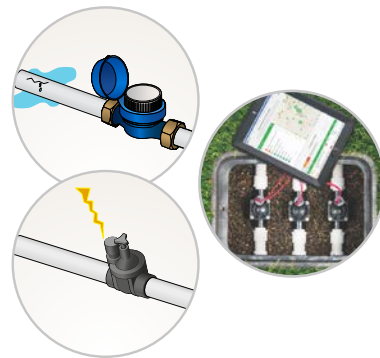

Renforcez votre entreprise

Grâce aux alertes Hydrowise, vous pouvez fournir un service optimal à toute votre clientèle en réparant les tuyaux cassés ou les solénoïdes défectueux avant qu'ils n'endommagent les espaces verts.

hydrowise.com

Hunter®

Hydrawise®

SUR LE TERRAIN

- Défi :** Votre client vient d'appeler. Il a remarqué une grande flaqué d'eau dans son jardin et souhaite que vous vous rendiez immédiatement sur place pour évaluer la situation.

Solution : Grâce à la surveillance du débit, Hydrawise détecte immédiatement la fuite, isole la zone affectée et envoie une alerte sur votre téléphone pour vous indiquer où a lieu la fuite. Vous pouvez ainsi programmer au plus vite la réparation du système.
- Défi :** Votre cliente est mécontente, car certaines de ses plantes sont mortes. Elle a remarqué que l'arrosage ne fonctionnait pas dans cette zone et souhaite vous facturer le replantage.

Solution : Grâce à Hydrawise, vous recevez une alerte instantanée en cas de panne des électrovannes. Ainsi, vous pouvez résoudre rapidement le problème avant que les plantes ne soit perdues.

LORS DE LA CONCEPTION DU SYSTÈME