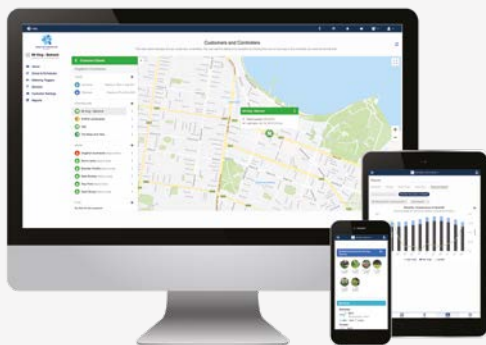

LOGICIEL HYDRAWISE®

Une gestion professionnelle de l'arrosage multi-site qui offre des outils inégalés aux prestataires et permet des économies d'eau

PRINCIPAUX AVANTAGES

Solution complète de gestion des prestataires

Le logiciel Hydrowise est la solution par excellence pour la gestion de l'arrosage et de la clientèle sans qu'il soit nécessaire de se rendre sur place!

 Essayez le logiciel Hydrowise sans aucun matériel dès aujourd'hui sur hydrowise.com.