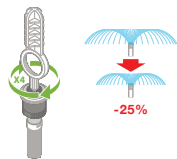

MP800 系列性能参数

MP800SR

射程: 1.8 至 3.5 m
 可调喷洒角度和全圆喷洒
 ● 橙色和灰色: 90° 至210°
 ● 黄绿色和灰色: 360°

MP815

射程: 2.5 至 4.9 m
 可调喷洒角度和全圆喷洒
 ● 栗色: 90° 至210°
 ● 浅蓝色: 210° 至270°
 ● 橄榄绿: 360°

最小射程

最大射程

喷洒角度	压力		流量			喷洒强度		流量			喷洒强度			
	bar	kPa	射程 m	l/min	m³/h	l/min	射程 m	m³/h	l/min	射程 m	m³/h	l/min		
90°	2.1	210	1.8	0.49	2.6	0.04	0.61	22	25	4.3	0.10	1.59	21	24
	2.8	280	2.4	0.61	3.1	0.05	0.87	21	24	4.6	0.11	1.85	21	24
	3.5	350	2.7	0.72	3.5	0.06	1.02	20	23	4.9	0.12	2.08	21	24
180°	2.1	210	1.8	0.98	2.6	0.07	1.21	22	25	4.0	0.17	2.84	21	25
	2.8	280	2.4	1.21	3.0	0.10	1.59	21	24	4.5	0.21	3.52	21	24
	3.5	350	2.7	1.44	3.4	0.11	1.82	19	22	4.8	0.24	4.01	21	24
210°	2.1	210	1.8	1.15	2.6	0.08	1.40	22	25	4.0	0.20	3.33	21	25
	2.8	280	2.4	1.41	3.0	0.11	1.85	21	24	4.5	0.25	4.16	21	24
	3.5	350	2.7	1.68	3.4	0.13	2.12	19	22	4.8	0.28	4.69	21	24
270°	2.1	210	--	--	--	--	--	--	--	4.0	0.26	4.31	22	25
	2.8	280	--	--	--	--	--	--	--	4.5	0.32	5.30	21	24
	3.5	350	--	--	--	--	--	--	--	4.8	0.35	5.83	20	23
360°	2.1	210	1.8	1.78	2.6	0.14	2.38	22	25	4.0	0.35	5.75	22	25
	2.8	280	2.4	2.12	3.0	0.18	2.95	20	23	4.5	0.42	7.08	21	24
	3.5	350	2.7	2.38	3.3	0.20	3.33	19	21	4.8	0.48	8.06	21	24

为了实现 1.8 米的最小射程, 需将进水压力调节为 210 kPa (2.1 bar)。并配合 Pro-Spray PRS30 的使用。

两次弹出

MP喷嘴将在喷头子弹出后开启, 喷头芯缩回前关闭, 可防止外部异物进入喷嘴。

喷洒角度调整环

安装 MP Rotator 时, 将“左边界标志”与景观灌区的左边界对齐。将角度环调整至所需开口。

调节射程的螺丝钉

MP喷嘴出厂时射程预设为最大。射程可以减小约 25%。

进口滤网

可拆卸的滤网能防止水中的杂质堵塞喷头。

Hunter®

参照卡

MP Rotator®

从 1.5 m 到 10.7 m 全覆盖的多射线旋转流道喷头

住宅和商业灌溉 | Built on Innovation®

了解更多相关信息。请访问 hunterindustries.com