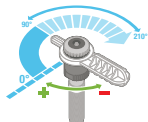

MP800 系列性能参数

MP800SR

射程: 1.8 至 3.5 m
 可调喷洒角度和全圆喷洒
 ● 橙色和灰色: 90° 至210°
 ● 黄绿色和灰色: 360°

MP815

射程: 2.5 至 4.9 m
 可调喷洒角度和全圆喷洒
 ● 栗色: 90° 至210°
 ● 浅蓝色: 210° 至270°
 ● 橄榄绿: 360°

最小射程

最大射程

喷洒角度	压力		流量			喷洒强度		流量			喷洒强度			
	bar	kPa	射程 m	l/min	m³/h	l/min	射程 m	m³/h	l/min	射程 m	m³/h	l/min		
90°	2.1	210	1.8	0.49	2.6	0.04	0.61	22	25	4.3	0.10	1.59	21	24
	2.8	280	2.4	0.61	3.1	0.05	0.87	21	24	4.6	0.11	1.85	21	24
	3.5	350	2.7	0.72	3.5	0.06	1.02	20	23	4.9	0.12	2.08	21	24
180°	2.1	210	1.8	0.98	2.6	0.07	1.21	22	25	4.0	0.17	2.84	21	25
	2.8	280	2.4	1.21	3.0	0.10	1.59	21	24	4.5	0.21	3.52	21	24
	3.5	350	2.7	1.44	3.4	0.11	1.82	19	22	4.8	0.24	4.01	21	24
210°	2.1	210	1.8	1.15	2.6	0.08	1.40	22	25	4.0	0.20	3.33	21	25
	2.8	280	2.4	1.41	3.0	0.11	1.85	21	24	4.5	0.25	4.16	21	24
	3.5	350	2.7	1.68	3.4	0.13	2.12	19	22	4.8	0.28	4.69	21	24
270°	2.1	210	--	--	--	--	--	--	--	4.0	0.26	4.31	22	25
	2.8	280	--	--	--	--	--	--	--	4.5	0.32	5.30	21	24
	3.5	350	--	--	--	--	--	--	--	4.8	0.35	5.83	20	23
360°	2.1	210	1.8	1.78	2.6	0.14	2.38	22	25	4.0	0.35	5.75	22	25
	2.8	280	2.4	2.12	3.0	0.18	2.95	20	23	4.5	0.42	7.08	21	24
	3.5	350	2.7	2.38	3.3	0.20	3.33	19	21	4.8	0.48	8.06	21	24

为了实现 1.8 米的最小射程, 需将进水压力调节为 210 kPa (2.1 bar)。并配合 Pro-Spray PRS30 的使用。

两次弹出

MP喷嘴将在喷头子弹出后开启, 喷头芯缩回前关闭, 可防止外部异物进入喷嘴。

喷洒角度调整环

安装 MP Rotator 时, 将“左边界标志”与景观灌区的左边界对齐。将角度环调整至所需开口。

调节射程的螺丝钉

MP喷嘴出厂时射程预设为最大。射程可以减小约 25%。

MP ROTATOR 性能参数

MP Corner

射程: 2.5 至 4.5 m
 可调角度
 ● 青绿色: 45° 至105°

角度	压力		射程 m	流量	
	bar	kPa		m³/h	l/min
45° 	2.0	200	3.5	0.04	0.61
	2.8	280	4.1	0.04	0.70
	3.5	350	4.4	0.05	0.78
90° 	2.0	200	3.5	0.08	1.27
	2.8	280	4.1	0.09	1.44
	3.5	350	4.4	0.10	1.67
105° 	2.0	200	3.5	0.09	1.48
	2.8	280	4.1	0.10	1.70
	3.5	350	4.4	0.12	1.94