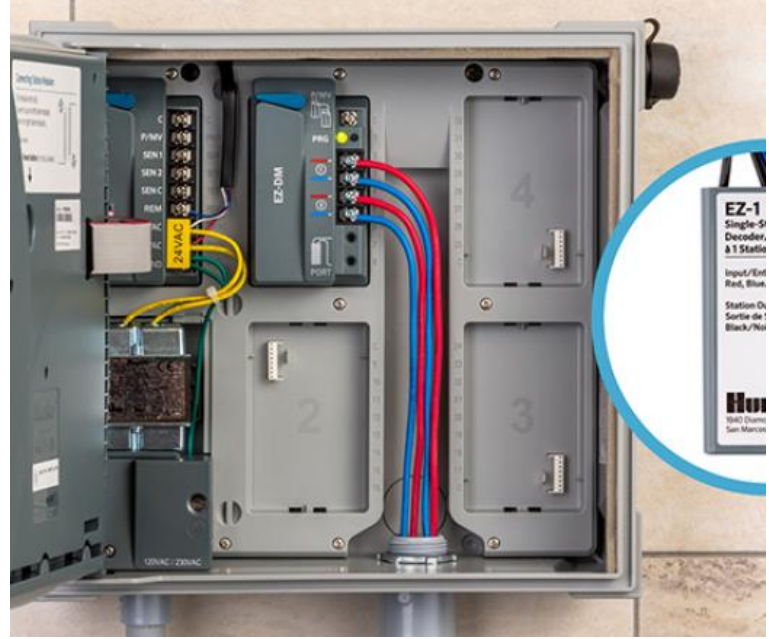

## EZ dekoder sisteminiz

HCC, ICC2 ve Pro-C kontrol üniteleri için devrim niteliğindeki, düşük maliyetli, sorunsuz EZ Dekoder Sistemi ile çift-kablo teknolojisinden her zamankinden daha fazla projede yararlanın.

### ÖNEMLİ AVANTAJLARI

- İstasyon sayısı: Pro-C: 28 istasyona kadar, artı ana vana
- - ICC2/HCC: 54 istasyona kadar artı ana vana
- Özel kablo veya konnektör gerekmez
- Hat üzerinde özel bir topraklama veya aşırı akım koruyucu gerektirmez, kurulum sırasında zaman ve para tasarrufu sağlar
- Seri numaralarını ayrı ayrı girmeye gerek kalmayan programlanabilir dekoderler
- P/MV, pompa istasyonları veya uzak ana vanalar için çift-kablo hattı üzerinden etkinleştirebilir
- Daha fazla esneklik için geleneksel ve dekoder istasyonlarının hibrit çalışmasına olanak tanır
- EZ-1 dekoderler pozitif tanı için dahili durum LED'ine sahiptir
- EZ Dekoder Sistemleri için EZDT kablosuz, el tipi tanılama aracı:
- Dekoderleri sökmeden sahada hataları tespit edin ve elektriksel sorunları giderin.
- Bakımı kolaylaştırmak için dekoder durumunu, istasyon adresini, akım çekimini ve çift kablo hattının voltajını hızlıca okuyun
- Kurulumu hızlandırmak ve sahada zaman kazanmak için dekoder istasyon adresini kablo bağlantısı yapıyken programlayın
- Sistemleri güncellerken esneklik için şerit kablo bağlantısıyla kontrol ünitesi ara yüzünü veya dekoder modülü ürün yazılımını güncelleyin
- Çok dilli kullanıcı arayüzünü kullanarak tercih ettiğiniz dilde iletişim kurun
- 4 AAA pilin sağladığı güç ile hareket halindeyken bile güvenilir ve verimli çalışır

### ÇALIŞMA TEKNİK ÖZELLİKLERİ

- Çift-kablo hattında elektrik çıkışı: 24 VAC, 50/60 Hz
- Sahaya giden çift kablo hatları:
  - EZ-DM: 2
  - PC-DM: 1
- 3.000' uzunluğuna kadar kablo hattı
- Her EZ-1 dekoder iki standart 24 VAC solenoidi çalıştırma kabiliyetine sahiptir.
- Onaylar: UL, cUL, FCC, CE, UKCA, RCM, Industry Canada
- EZ-1 dekoderler IP68 tipidir, su altında kalabilir
- EZ-DT, IP55 sınıfındadır
- Garanti süresi: 3 yıl